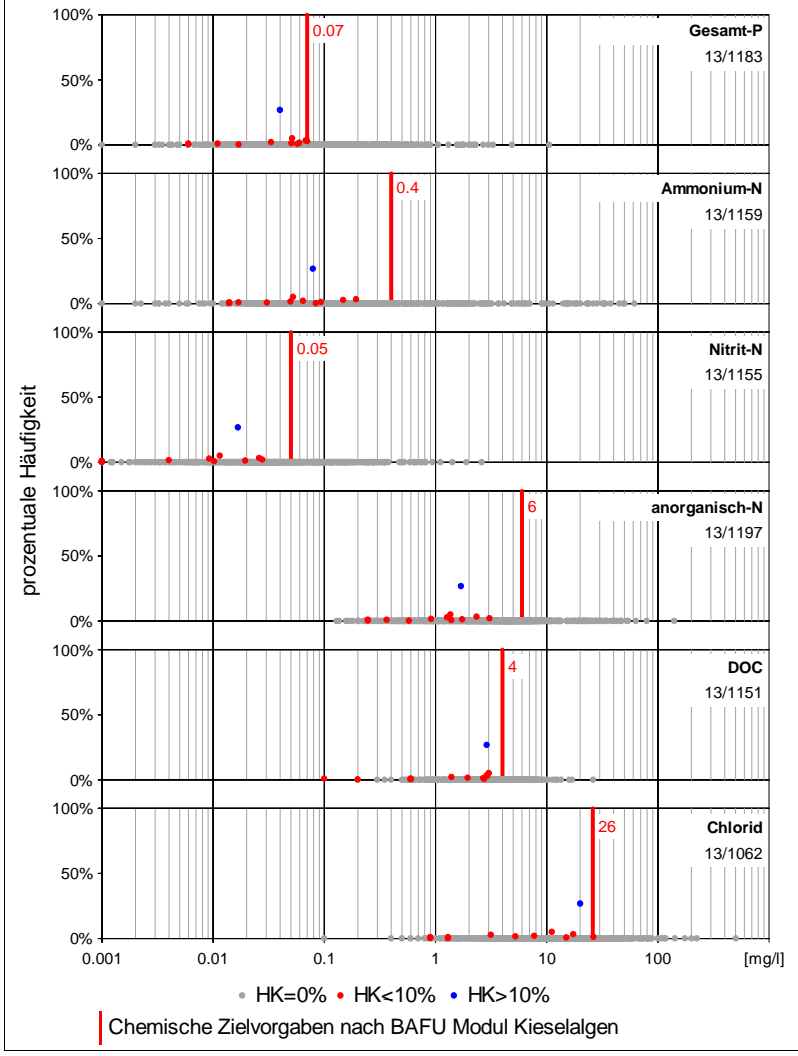

Gomphonema bohemicum REICHELTL et FRICKE

DVNR: 6421

Geografische Verteilung

Anzahl Proben und Vorkommen

Chemieparameter

Chemiebewertung

Kieselalgenindex DI-CH