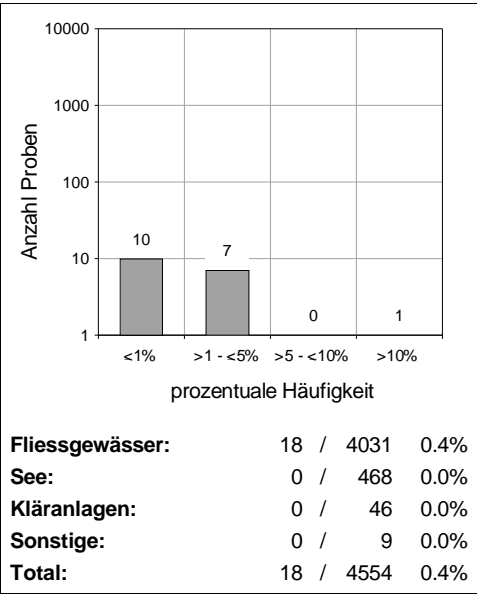

Gomphonema bohemicum REICHELTL et FRICKE

DVNR: 6421

Geografische Verteilung

Anzahl Proben und Vorkommen

Chemieparameter

Chemiebewertung

Kieselalgenindex DI-CH